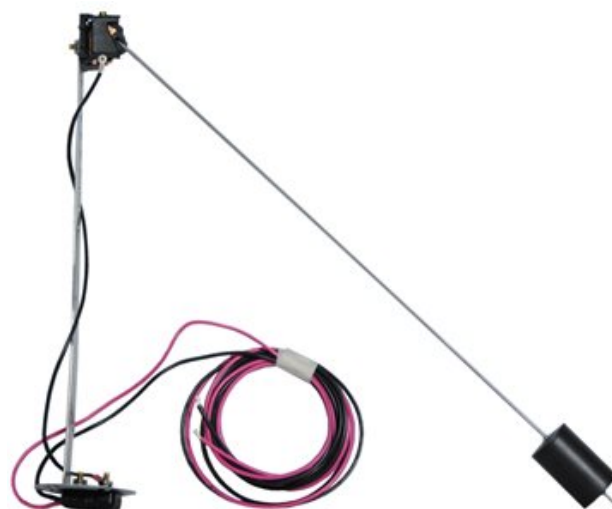

# 91007 Sensore Livello Carburante

Sensore livello carburante regolabile, marca **Faria** e modello **91007**. Si adatta a serbatoi con profondità compresa tra 36/60 cm facendo scorrere il galleggiante.

Sensore di tipo Europeo con resistenza 10-180 Ohm.

Faria Sensore Livello Carb. 36/60 Cm.

87,00 €