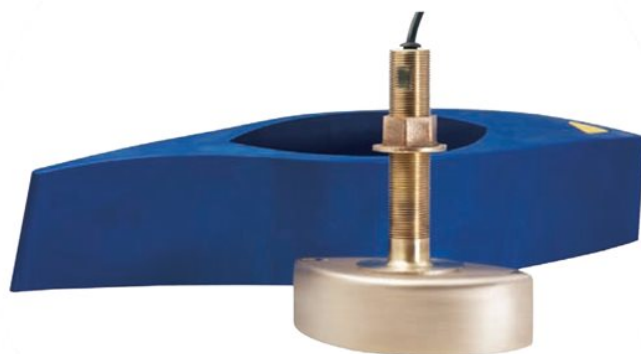

# 41-191-1-01 B258

**Trasduttore** in bronzo 1000W con installazione passa scafo. Adatto per pesca sportiva, in grado di ottenere ottime prestazioni grazie alla sua struttura formata da 4 parti in ceramica che danno un'immagine ben definita. Compatibile con black-box **Nav-Station** e **Seiwa**.

Fornito completo di tacchetto idrodinamico per l'installazione.

## Caratteristiche della Serie

Adattabili sia alla BlackBox dei Cobra **Plotter** che NavStation che **Seiwa**. Con i modelli a 500 W, sono in grado di raggiungere circa 300 mt di profondità, mentre con il modello a 1000 W circa 600 mt.