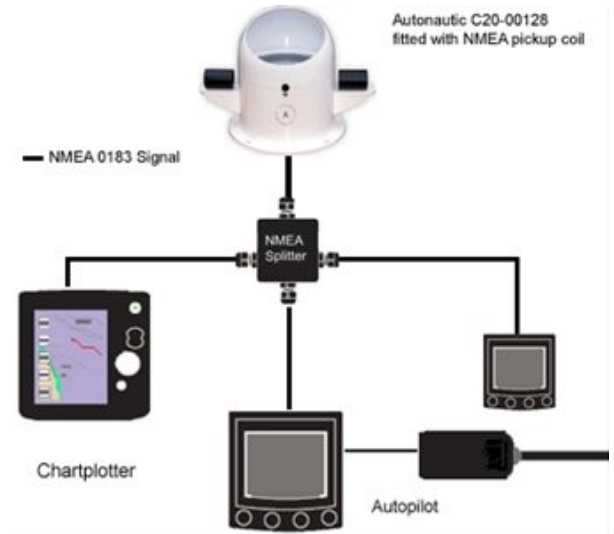

0132 TMC

Autonatic 0132 TMC, Sensore NMEA0183 TMC per CMI compass

Autonatic 0132 TMC Sensore NMEA 0183 Heading 1.427,00 €