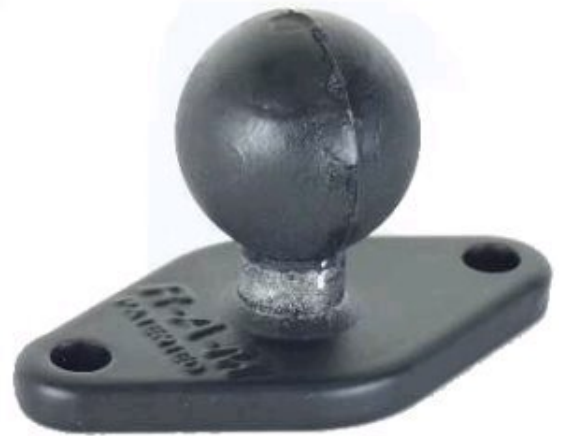

RAM-B-238

Di dimensioni ridotte pari 6 cm di lunghezza e 3 cm di base, questo componente può anche essere fissato direttamente all'autoveicolo o motoveicolo per poggiare il kit Ram-Mount scelto.

Dimensioni:

- Lunghezza 6 cm
- Larghezza 3 cm
- Distanza Fori 5 cm
- Spessore 0,5 cm

RAM-B-238 Base 62 x 24 mm

22,00 €