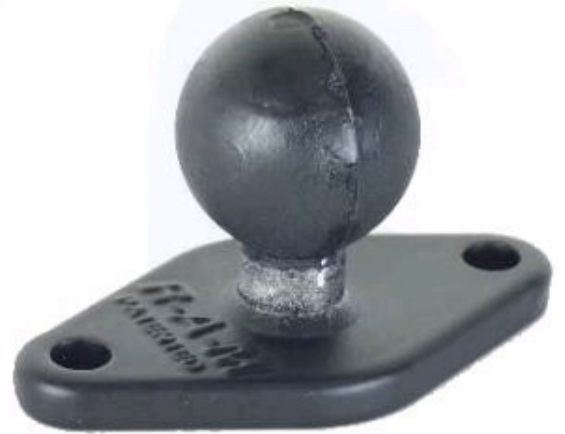

# RAM-B-238

Di dimensioni ridotte pari 6 cm di lunghezza e 3 cm di base, questo componente può anche essere fissato direttamente all'autoveicolo o motoveicolo per poggiare il kit Ram-Mount scelto.

## Dimensioni:

- Lunghezza 6 cm
- Larghezza 3 cm
- Distanza Fori 5 cm
- Spessore 0,5 cm

RAM-B-238 Base 62 x 24 mm

22,00 €