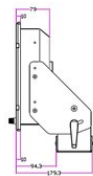

MKI-08

Permette di montare su staffa la CMI compass

Autonautic Staffa per CMI compass

132,00 €