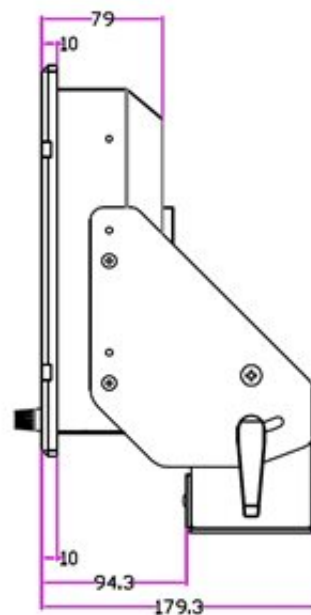

MKI-08

Permette di montare su staffa la CMI compass

Autonautic Staffa per CMI compass

132,00 €