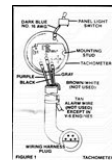

IH14767

Cablaggio per contagiri Faria, modello IH14767.
Permette una veloce installazione del contagiri grazie ai connettori per motore e strumento di lettura.
Necessario per l'installazione su motori OMC.