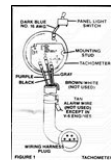

# IH14767

Cablaggio per contagiri Faria, modello IH14767.  
Permette una veloce installazione del contagiri grazie ai connettori per motore e strumento di lettura.  
Necessario per l'installazione su motori OMC.