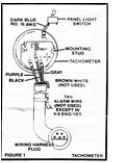

# IH14767

Cablaggio per contagiri Faria, modello IH14767.  
Permette una veloce installazione del contagiri grazie ai connettori per motore e strumento di lettura.  
Necessario per l'installazione su motori OMC.