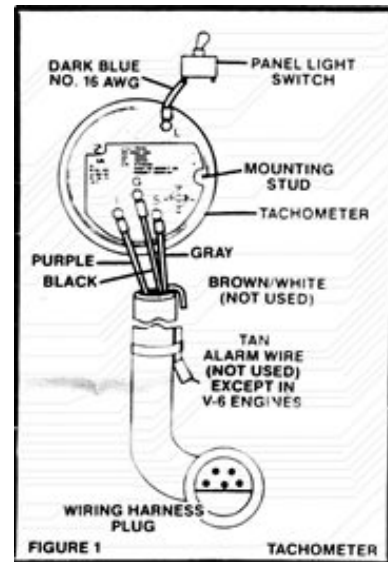

IH14767

Cablaggio per contagiri Faria, modello IH14767.
Permette una veloce installazione del contagiri grazie ai connettori per motore e strumento di lettura.
Necessario per l'installazione su motori OMC.