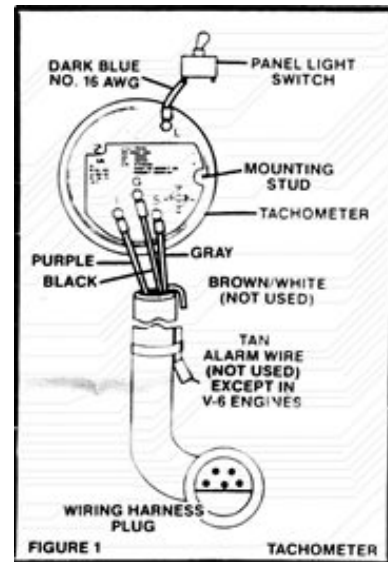

# IH14767

Cablaggio per contagiri Faria, modello IH14767.  
Permette una veloce installazione del contagiri grazie ai connettori per motore e strumento di lettura.  
Necessario per l'installazione su motori OMC.