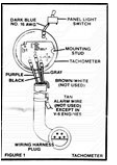

IH14767

Cablaggio per contagiri Faria, modello IH14767.
Permette una veloce installazione del contagiri grazie ai connettori per motore e strumento di lettura.
Necessario per l'installazione su motori OMC.