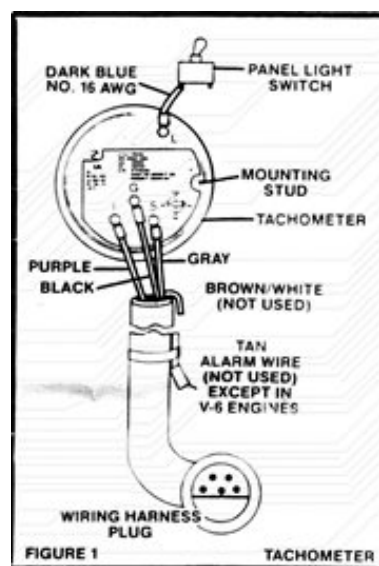

# IH14767

Cablaggio per contagiri Faria, modello IH14767.  
Permette una veloce installazione del contagiri grazie ai connettori per motore e strumento di lettura.  
Necessario per l'installazione su motori OMC.