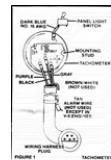

IH14767

Cablaggio per contagiri Faria, modello IH14767.
Permette una veloce installazione del contagiri grazie ai connettori per motore e strumento di lettura.
Necessario per l'installazione su motori OMC.