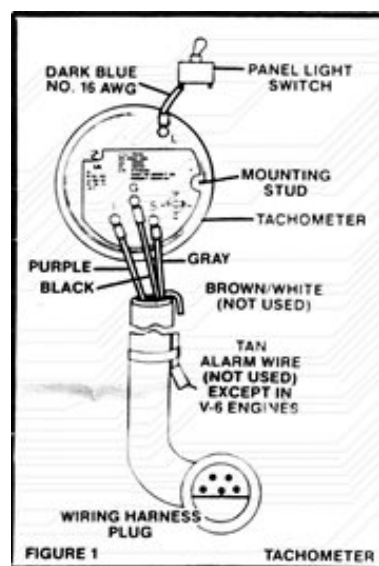

IH14767

Cablaggio per contagiri Faria, modello IH14767.
Permette una veloce installazione del contagiri grazie ai connettori per motore e strumento di lettura.
Necessario per l'installazione su motori OMC.