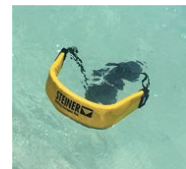

ClicLoc Navigator

La cinghia di trasporto ClicLoc è utile per poter trasportare il **binocolo** limitando il rischio che possa perdersi in mare. Infatti la ClicLoc rende galleggiante il **binocolo** ed è colorata in giallo ad alta visibilità, così nel caso di caduta in mare lo potremo recuperare agevolmente.

Questo specifico modello si adatta ai **binocoli** della nuova serie (2021) **Navigator** sia ai modelli 7x30 che 7x50.

STEINER 
Nothing Escapes You

STEINER ClicLoc Galleggiante - Per Navigator (New)

50,00 €