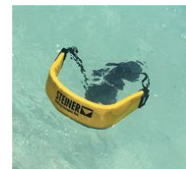

# ClicLoc 7x30

La cinghia di trasporto ClicLoc è utile per poter trasportare il **binocolo** evitando il rischio che possa perdersi in mare. Infatti la ClicLoc rende galleggiante il **binocolo** ed è colorata in giallo ad alta visibilità, così nel caso di caduta in mare lo potremo recuperare agevolmente.

Questo specifico modello si adatta ai soli **binocoli** della serie **Navigator Pro 7 x 30**.

**STEINER**   
Nothing Escapes You

STEINER ClicLoc Galleggiante - Per Navigator Pro 7x30 50,00 €