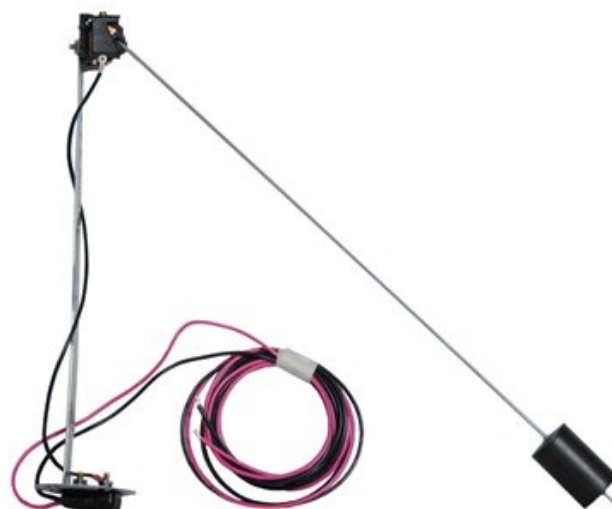

91007 Sensore Livello Carburante

Sensore livello carburante regolabile, marca **Faria** e modello **91007**. Si adatta a serbatoi con profondità compresa tra 36/60 cm facendo scorrere il galleggiante.

Sensore di tipo Europeo con resistenza 10-180 Ohm.

Faria Sensore Livello Carb. 36/60 Cm.

87,00 €