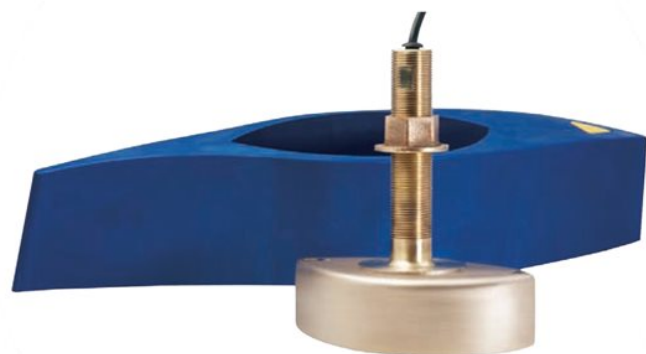

41-191-1-01 B258

Trasduttore in bronzo 1000W con installazione passa scafo. Adatto per pesca sportiva, in grado di ottenere ottime prestazioni grazie alla sua struttura formata da 4 parti in ceramica che danno un'immagine ben definita. Compatibile con black-box **Nav-Station** e **Seiwa**.

Fornito completo di tacchetto idrodinamico per l'installazione.

Dotazioni

Accessori per l'installazione

Caratteristiche della Serie

Adattabili sia alla BlackBox dei Cobra **Plotter** che NavStation che **Seiwa**. Con i modelli a 500 W, sono in grado di raggiungere circa 300 mt di profondità, mentre con il modello a 1000 W circa 600 mt.

Trasd. B258 Passante Bronzo 1000W per BlackBox

854,00 €