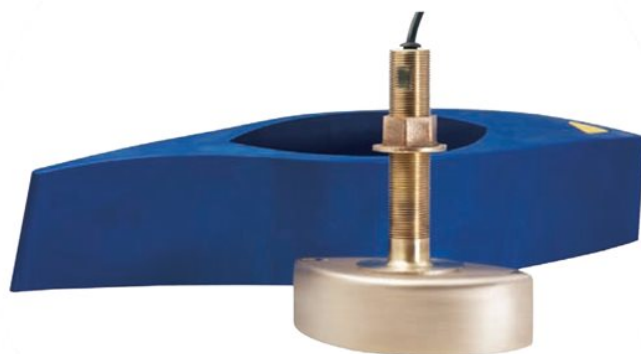

41-191-1-01 B258

Trasduttore in bronzo 1000W con installazione passa scafo. Adatto per pesca sportiva, in grado di ottenere ottime prestazioni grazie alla sua struttura formata da 4 parti in ceramica che danno un'immagine ben definita. Compatibile con black-box **Nav-Station** e **Seiwa**.

Fornito completo di tacchetto idrodinamico per l'installazione.

Dotazioni

Accessori per l'installazione

Caratteristiche della Serie

Adattabili sia alla BlackBox dei Cobra **Plotter** che NavStation che **Seiwa**. Con i modelli a 500 W, sono in grado di raggiungere circa 300 mt di profondità, mentre con il modello a 1000 W circa 600 mt.

Trasd. B258 Passante Bronzo 1000W per BlackBox

854,00 €