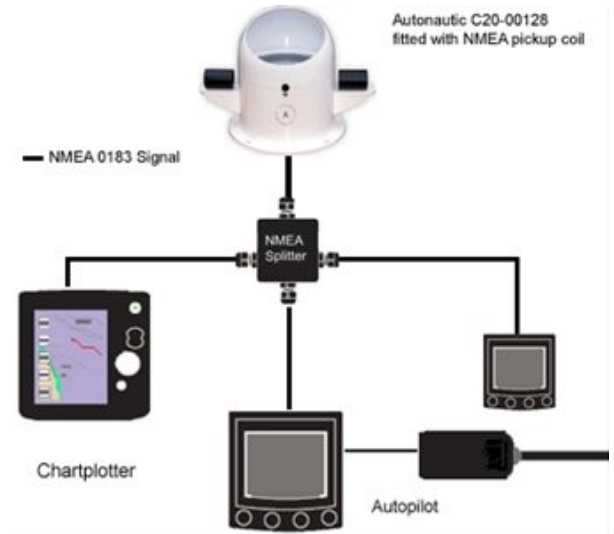

# 0132 TMC

Autonatic 0132 TMC, Sensore NMEA0183 TMC per CMI compass

Autonatic 0132 TMC Sensore NMEA 0183 Heading 1.427,00 €