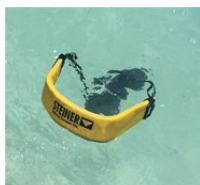

ClicLoc 7x30

La ClicLoc è una cinghia di trasporto imbottita...

50,00 €

ClicLoc Navigator

Questa cinghia imbottita ClicLoc di STEINER rende galleggiante i binocoli della nuova serie Navigator.

50,00 €

ClicLoc 7x50

Questa cinghia imbottita ClicLoc di STEINER rende galleggiante i binocoli 7 x 50 della serie Commander e Navigator.

50,00 €