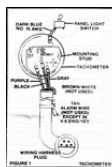

Accessori No Brand

IH15105

Cablaggio contagiri marca Faria, modello IH15105, utile per la connessione tra contagiri e motore

32,00 €

IH14767

Faria cablaggio contagiri, modello IH14767, per motori marca OMC, fornito di connettori per facilitare l'installazione