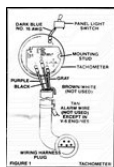

Accessori No Brand

IH15105

Cablaggio contagiri marca Faria, modello IH15105, utile per la connessione tra contagiri e motore

32,00 €

IH14767

Faria cablaggio contagiri, modello IH14767, per motori marca OMC, fornito di connettori per facilitare l'installazione