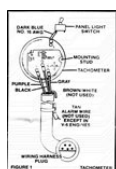

Accessori Indicatori Analogici

91005 Sensore Livello

Trasmittitore di livello carburante regolabile per serbatoi da 20 a 40 cm di profondità, marca Faria, modello 91055...

87,00 €

91007 Sensore Livello

Trasmittitore livello carburante regolabile, marca Faria, modello 91007, con resistenza 10-180 Ohm...

13,00 €

90526 Bulbo Pressione 10

Trasmittitore pressione olio motore fino a 10 Bar, modello 90526, marca Faria, con attacco a vite da Ø1/8"...

104,00 €

IH15105

Cablaggio contagiri marca Faria, modello IH15105, utile per la connessione tra contagiri e motore

32,00 €

IH14767

Faria cablaggio contagiri, modello IH14767, per motori marca OMC, fornito di connettori per facilitare l'installazione

28,00 €

90807 Kit lenti blu

Faria ,apertura di colore blu in gomma morbida, modello 90807...