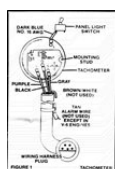

Accessori Indicatori Analogici

91005 Sensore Livello

Trasmettitore di livello carburante regolabile per serbatoi da 20 a 40 cm di profondità, marca Faria, modello 91055...

87,00 €

91007 Sensore Livello

Trasmettitore livello carburante regolabile, marca Faria, modello 91007, con resistenza 10-180 Ohm...

22,00 €

91109 Pipetta

Trasmettitore a pressione marca Faria, modello 91109, per contamiglia, da installare a poppa...

15,00 €

90605 Adattatore

Adattatore a vite marca Faria, modello 90605, da installare sull'alloggio dedicato sul motore, per sensori pressione...

13,00 €

90526 Bulbo Pressione 10

Trasmettitore pressione olio motore fino a 10 Bar, modello 90526, marca Faria, con attacco a vite da Ø1/8"...

104,00 €

IH15105

Cablaggio contagiri marca Faria, modello IH15105, utile per la connessione tra contagiri e motore

32,00 €

IH14767

Faria cablaggio contagiri, modello IH14767, per motori marca OMC, fornito di connettori per facilitare l'installazione

28,00 €

90807 Kit lenti blu

Faria ,apertura di colore blu in gomma morbida, modello 90807...