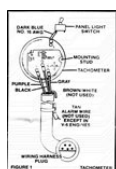

Accessori Indicatori Analogici

91005 Sensore Livello

Trasmettitore di livello carburante regolabile per serbatoi da 20 a 40 cm di profondità, marca Faria, modello 91055...

87,00 €

91007 Sensore Livello

Trasmettitore livello carburante regolabile, marca Faria, modello 91007, con resistenza 10-180 Ohm...

13,00 €

90526 Bulbo Pressione 10

Trasmettitore pressione olio motore fino a 10 Bar, modello 90526, marca Faria, con attacco a vite da Ø1/8"...

104,00 €

IH15105

Cablaggio contagiri marca Faria, modello IH15105, utile per la connessione tra contagiri e motore

32,00 €

IH14767

Faria cablaggio contagiri, modello IH14767, per motori marca OMC, fornito di connettori per facilitare l'installazione

28,00 €

90807 Kit lenti blu

Faria ,apertura di colore blu in gomma morbida, modello 90807...