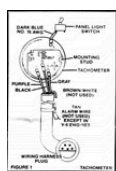

Accessori Indicatori Analogici

91005 Sensore Livello

Trasmettitore di livello carburante regolabile per serbatoi da 20 a 40 cm di profondità, marca Faria, modello 91055...

87,00 €

91007 Sensore Livello

Trasmettitore livello carburante regolabile, marca Faria, modello 91007, con resistenza 10-180 Ohm...

22,00 €

91109 Pipetta

Trasmettitore a pressione marca Faria, modello 91109, per contamiglia, da installare a poppa...

15,00 €

90605 Adattatore

Adattatore a vite marca Faria, modello 90605, da installare sull'alloggio dedicato sul motore, per sensori pressione...

13,00 €

90526 Bulbo Pressione 10

Trasmettitore pressione olio motore fino a 10 Bar, modello 90526, marca Faria, con attacco a vite da Ø1/8"...

104,00 €

IH15105

Cablaggio contagiri marca Faria, modello IH15105, utile per la connessione tra contagiri e motore

32,00 €

IH14767

Faria cablaggio contagiri, modello IH14767, per motori marca OMC, fornito di connettori per facilitare l'installazione

28,00 €

90807 Kit lenti blu

Faria ,apertura di colore blu in gomma morbida, modello 90807...